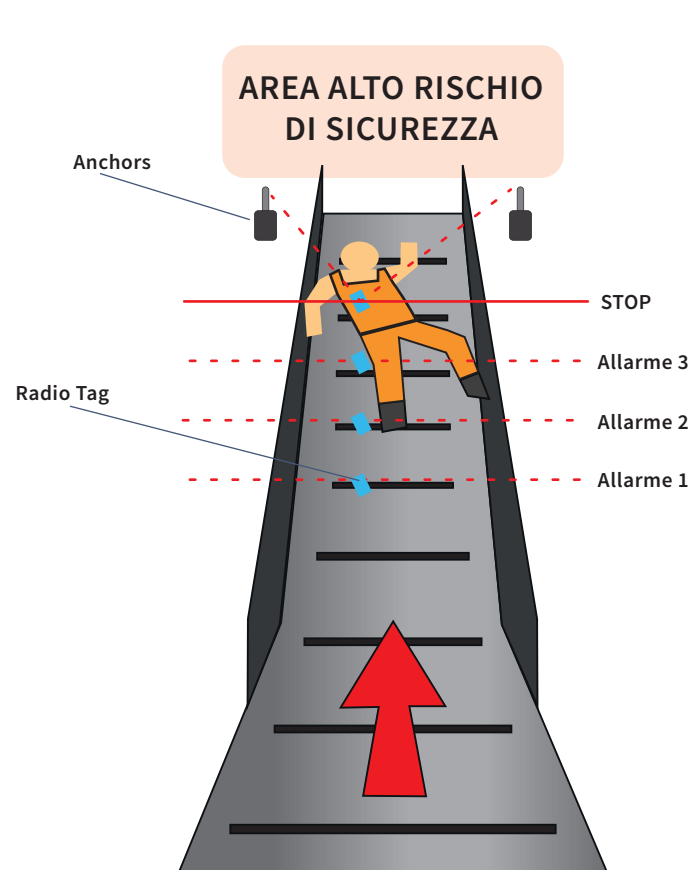

## PER LA SICUREZZA

## Tag Detector Plus (TDP)

Area alto rischio di sicurezza

La tecnologia **UWB** permette di mettere in campo sistemi precisi ed affidabili utilizzati anche nell'ambito dei dispositivi di **ausilio alla sicurezza sul lavoro**. Il controllo e il monitoraggio degli **accessi alle aree a rischio sicurezza** necessita di prodotti in grado di rispondere alle esigenze in **ambito industriale**. La puntualità di intervento dei sistemi **UWB** di **Point RTLS** diventa determinante ai fini del corretto svolgimento del lavoro assicurando nel contempo un **alto livello di sicurezza**.